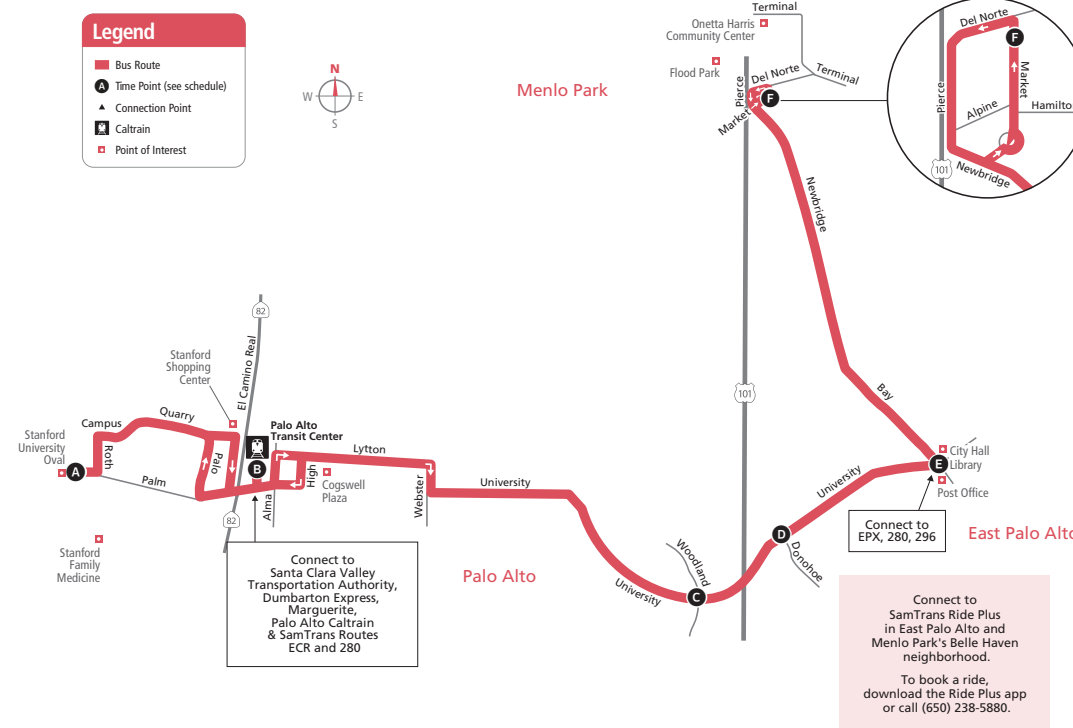

## Saturdays to Onetta Harris Center

Stanford University Oval	Palo Alto Transit Center	University/Donohoe	Bay/University	Onetta Harris Community Center
A	B	D	E	F
8:00	8:09	8:22	8:25	8:36
8:30	8:39	8:52	8:55	9:06
9:00	9:10	9:23	9:27	9:38
9:30	9:40	9:53	9:57	10:08
10:00	10:10	10:23	10:27	10:38
10:30	10:40	10:53	10:57	11:08
11:00	11:10	11:24	11:28	11:39
11:30	11:40	11:54	11:58	12:09
12:00	12:12	12:26	12:30	12:41
12:30	12:42	12:56	1:00	1:11
1:00	1:12	1:26	1:30	1:41
1:30	1:42	1:56	2:00	2:11
2:00	2:12	2:26	2:30	2:41
2:30	2:42	2:56	3:00	3:11
3:00	3:12	3:26	3:31	3:43
3:30	3:42	3:56	4:01	4:13
4:00	4:12	4:26	4:31	4:44
4:30	4:42	4:56	5:01	5:14
5:00	5:12	5:26	5:31	5:44
5:30	5:42	5:56	6:00	6:13
6:00	6:12	6:26	6:30	6:42
6:30	6:42	6:55	6:58	7:09
7:00	7:12	7:25	7:28	7:38
7:30	7:42	7:55	7:58	8:08
8:00	8:11	8:24	8:27	8:37
8:30	8:41	8:54	8:57	9:07
9:00	9:11	9:24	9:27	9:37
9:30	9:41	9:54	9:57	10:07
10:00	10:11	10:24	10:27	10:37

## Saturdays to Stanford Oval

Onetta Harris Community Center	Bay/University	University/Woodland	Palo Alto Transit Center	Stanford University Oval
F	E	C	B	A
7:45	7:54	7:58	8:07	8:21
8:15	8:24	8:28	8:37	8:51
8:45	8:54	8:59	9:08	9:23
9:15	9:24	9:29	9:38	9:53
9:45	9:54	9:59	10:08	10:23
10:15	10:24	10:29	10:38	10:53
10:45	10:54	10:59	11:10	11:25
11:15	11:24	11:29	11:40	11:55
11:45	11:54	12:00	12:12	12:27
12:15	12:24	12:30	12:42	12:57
12:45	12:54	1:00	1:12	1:27
1:15	1:24	1:30	1:42	1:57
1:45	1:54	2:00	2:12	2:27
2:15	2:24	2:30	2:42	2:57
2:45	2:54	3:00	3:12	3:27
3:15	3:24	3:30	3:42	3:57
3:45	3:54	4:00	4:12	4:27
4:15	4:24	4:29	4:41	4:56
4:45	4:54	4:59	5:11	5:26
5:15	5:24	5:29	5:41	5:56
5:45	5:54	5:59	6:11	6:25
6:15	6:24	6:29	6:41	6:55
6:45	6:54	6:58	7:09	7:23
7:15	7:24	7:28	7:39	7:53
7:45	7:54	7:57	8:07	8:21
8:15	8:24	8:27	8:37	8:51
8:45	8:54	8:57	9:07	9:21
9:15	9:24	9:27	9:37	9:51
9:45	9:54	9:57	10:07	10:21

## ROUTE 281